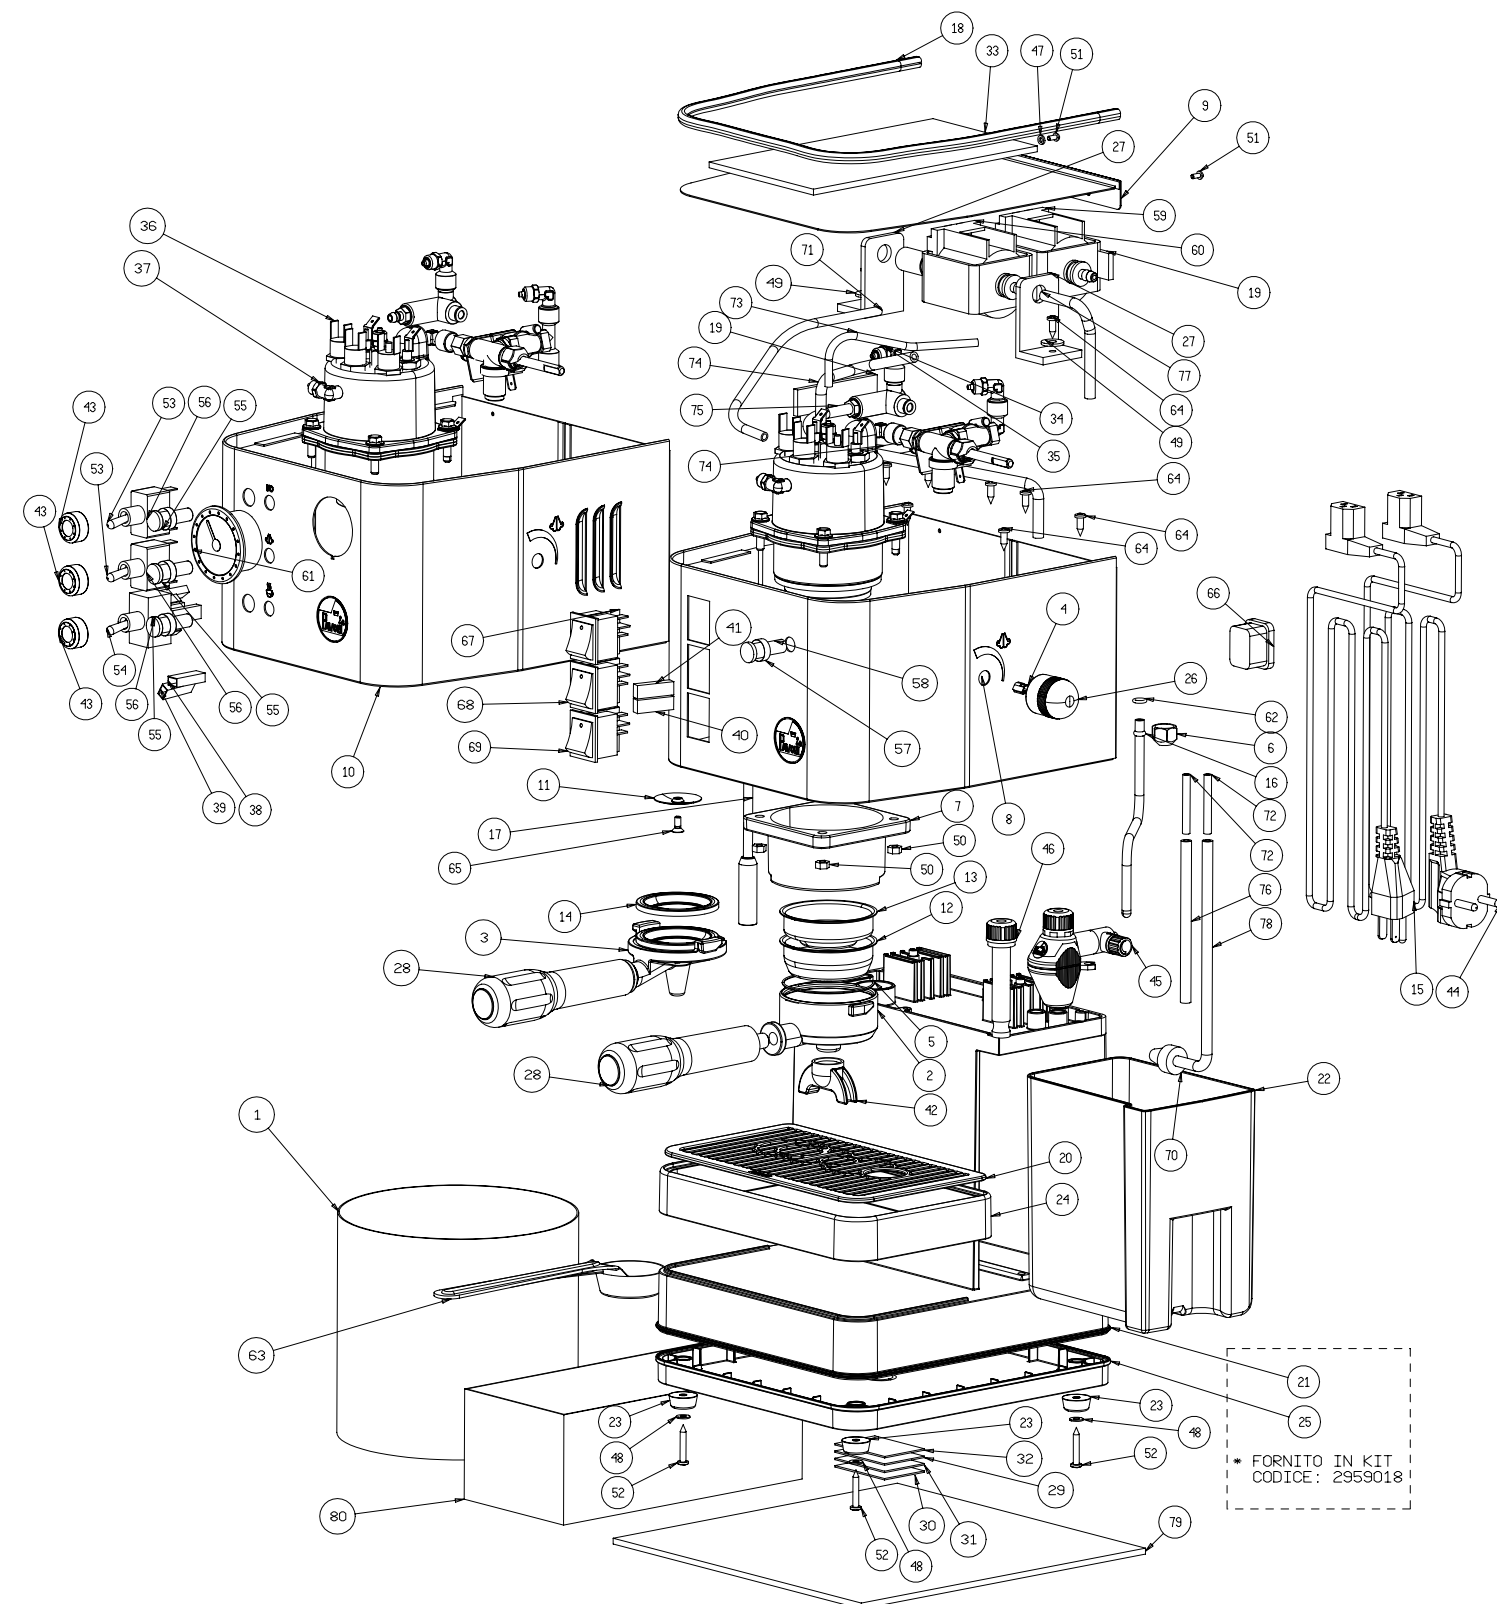

Pos	Codice	Descrizione	Pos	Codice	Descrizione
39	2963009	ASSY CABLAGGIO PCL 120V	80	881092	SCATOLA DOTAZIONI BD-BDL-PC-PCL
38	2963007	ASSY CABLAGGIO PCL 230V	79	8810001	IMBALLO CARTONE BD-BDL-PC-PCL
37	2932006	ASS.CALDAIA ELETTROVALVOLA PCL12 120V	78	65001611	TUBO SILICONE 4X7 L=181 BD-BDL-PC-PCL
36	2932005	ASS.CALDAIA ELETTROVALVOLA PCL 230V	77	65001610	TUBO SILICONE 4X7 L=100 BD-BDL-PC-PCL
35	2932004	ASS.CALDAIA ELETTROVALVOLA PC12 120V	76	65001609	TUBO SILICONE 4X7 L=110 BD-BDL-PC-PCL
34	2932002	ASS.CALDAIA ELETTROVALVOLA PC 230V	75	65001608	TUBO SILICONE 4X7 L=260 PC-PCL
33	2850003	M.ANUALE ISTRUZIONI BD-BDL-PC-PCL	74	65001607	TUBO SILICONE 4X7 L=119 PC-PCL
32	2840021	TARGA DATI PCL 120V	73	65001504	TUBO TEFLON 3X5 L=132 PC-PCL
31	2840020	TARGA DATI PC 120V	72	65001503	PASSAPARATIA 3X5 L=40 BD-BDL-PC-PCL
30	2840017	TARGA DATI PCL 230V	71	65000705	TUBO TEFLON 4X6 L=218 PC-PCL
29	2840016	TARGA DATI PC 230V	70	5550001	FILTRO ACQUA
28	2711013	MANIGLIA GR. PORTAFILTRO BD-BDL-PC-PCL	69	5350004	INTERR. BIPOLARE CAFFE' LED ROSSO
27	2711012	SUPPORTO POMPA IMAT	68	5350003	INTERR. DEVIATORE VAPORE
26	2711011	MANOPOLA VAPORE	67	5350002	INTERR. BIPOLARE ON/OFF LED ROSSO
25	2711010	FONDO BASE BD-BDL-PC-PCL	66	5350001	SPINA AUTOBLOCCANTE TRIP.RE STS350A1W
24	2711009	BACINELLA SCARICO BD-BDL-PC-PCL	65	5033002	VITE TS M4X8 PZ UNI 7688 INOX
23	2711008	PIEDE SILICONE TRASPARENTE	64	5031001	VITE TBCR 3.9X9.5 UNI 6954 ZN
22	2711007	SERBATOIO BD-BDL-PC-PCL	63	477001	MISURINO CAFFE'
21	2711006	BASE BD-BDL-PC-PCL	62	465027	O'RING OR2025 EPDM 70 SH.
20	2711005	GRIGLIA TAZZE PLASTICA BD-PC	61	453013	INDICATORE DI PRESSIONE
19	2612004	ANTIVIBRANTE AUTOADSSIVO BD-BDL-PC-PCL	60	451012	POMPA A VIBRAZIONE 120V
18	2612002	GUARNIZIONE PER SCALDATAZZE PC	59	451011	POMPA A VIBRAZIONE 230V
17	242200204	TUBO SCARICO CROMATO PC-PCL	58	435106	SPIA V120 UL GEMMA TRASP.LAMP VERDE
16	242200104	TUBO VAPORE BD-BDL-PC-PCL	57	435105	SPIA V230 VDE GEMMA TRASP.LAMP VERDE
15	2323006	CAVO ALIMENTAZIONE USA 120V 3X16AWG	56	435097	LAMPADA BIANCA 230V
14	2272005	FILTRO CIALDA TIPO1 BD-BDL-PC-PCL	55	435096	LAMPADA BIANCA 120V
13	2272004	FILTRO 1 DOSI MAC.TO BD-BDL-PC-PCL	54	435074	DEVIATORE A LEVA
12	2272003	FILTRO 2 DOSI MAC.TO BD-BDL-PC-PCL	53	435008	INTERRUTTORE A LEVA 1 POLO
11	2270001	DOCCETTA KIT CIALDE BD-BDL-PC-PCL	52	403420	VITE TC PZ AB 3.9X25 UNI 6954 ZN
10	2230022058	TESTA PCL INOX SERIGRAFATA	51	403410	VITE AUT TBC 2.9X6.5 UNI 6954 B-PZ P.PIANA
9	2230021058	SCALDATAZZE PCL-PC	49	401057	ROSETTA UNI6953C 5X15X1.6
8	402009	DADO ESAGONALE M5 UNI5588	48	401054	ROSETTA 4 UNI 6592 ZN
8	223001940	TESTA PC VERN.TA NERA E SERIG.TA SILVER	47	401001	ROSETTA EL. DENT. 3 UNI 8842A
7	213300104	CALOTTA CALDAIA CROMATA BD-BDL-PC-PCL	46	393768	ASSY TURBOCAP.CELLINI
6	2132001	GHIERA M14 X 1.25 FRESATA	45	393750	ASSY CAPPUCINATORE AUTOMATICO
5	2122003	MOLLA PORTAFILTRO BD-BDL-PC-PCL	44	332364	CAVO ALIMENTAZIONE SHUKO CELLINI
4	2122002	MOLLA INSERTO MANOPOLA BD-BDL-PC-PCL	43	3132014	GHIERA INTERRUTTORE CROMATA
3	2110005	PORTAFILTRO CIALDE BD-BDL-PC-PCL	42	3111174	BECCUCCIO
2	211000104	PORTAFILTRO CROMATO BD-BDL-CL-CLD	41	2963013	ASSY CABLAGGIO PC 230V
1	060030	SACCHETTO PLASTICA SP.5/100 55/70	40	2963010	ASSY CABLAGGIO PC 120V