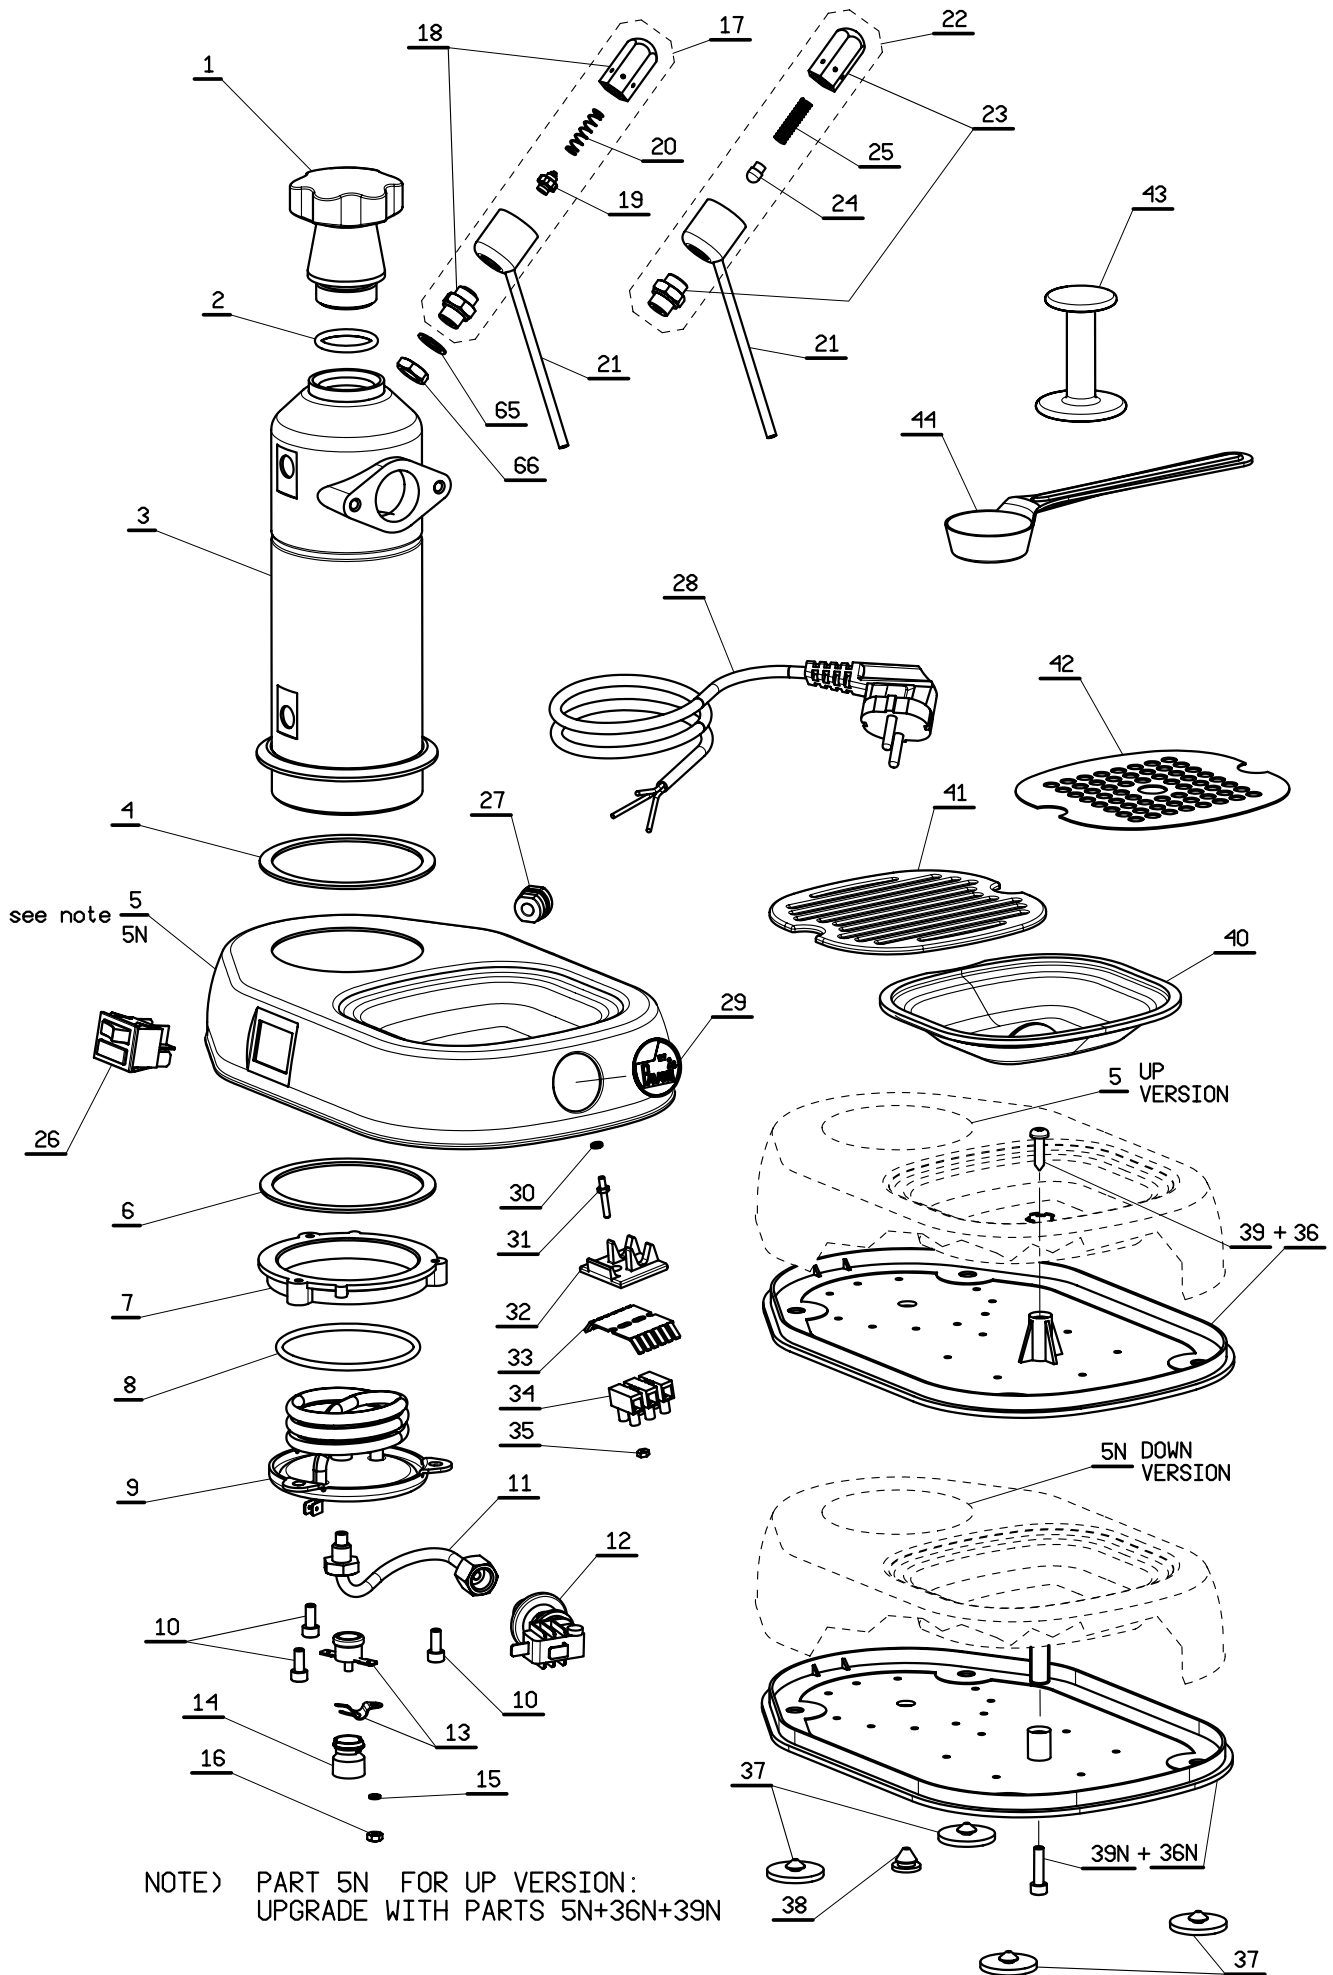

la Pavoni

SERIE
FAMIGLIA

MODELLO
Mignon-Europiccola
Professional 100/104

Esploso cod.
383131
pag.1 Rev01
Novembre 2006