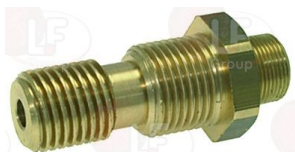

VIBIEMME RACCASTRUBEVO

1349471 TAP PIN
for Coffee machine (VIBIEMME) EVOLUTION - KOMETA
MINIMAX - REVOLUTION - SILVER