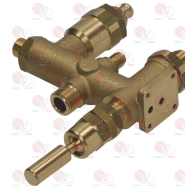

VIBIEMME ASSRUBCAANMER

- 1348381 WATER INLET TAP**  
 for Coffee machine (VIBIEMME) CUBO - DOSAPLUS  
 MINIMAX - REPLICA

VIBIEMME RACCRUBCAAAMN

VIBIEMME RACCRUBCAACME

VIBIEMME RACCRUBCAACMN

- 1358010 WATER INLET TAP**  
 for Coffee machine (VIBIEMME) CHIMAERA - EVOLUTION  
 LOLLO - REPLICA - REVOLUTION