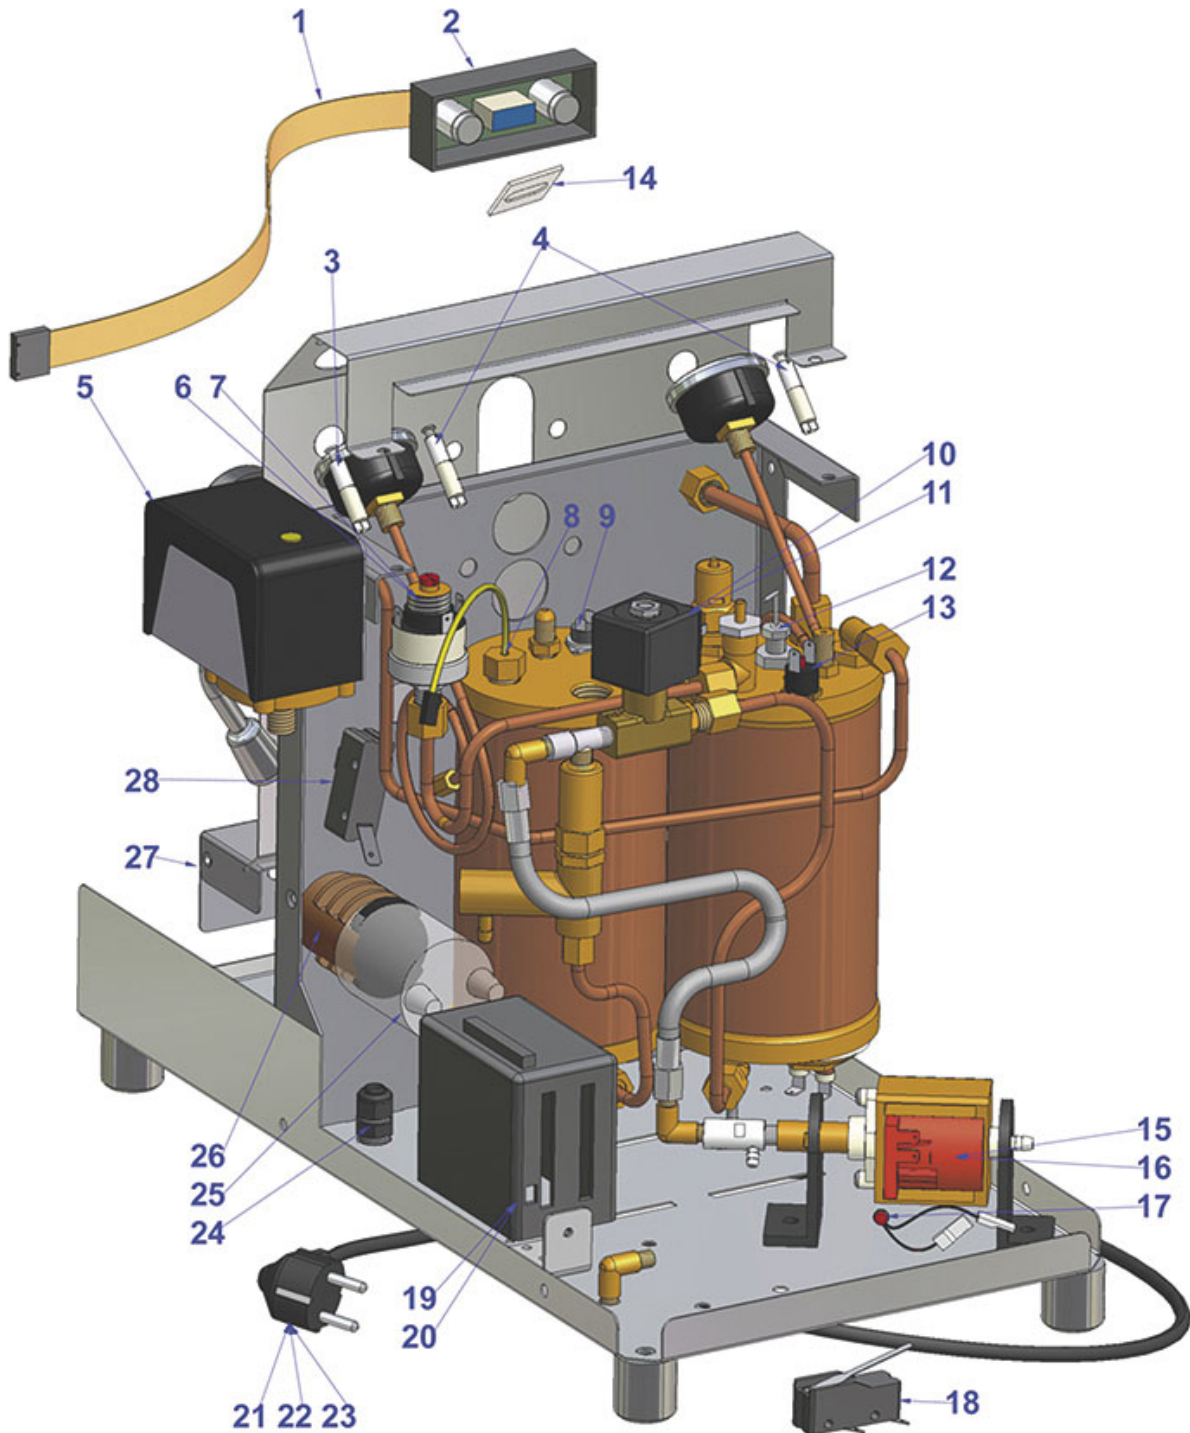

ELECTRICAL PARTS DOMOBAR SUPER

DOMOBAR SUPER

VIBIEMME

Position	LF code no.	Description
3	1221061	GREEN INDICATOR LIGHT 250V
4	1221062	RED INDICATOR LIGHT 250V
5	1320531	PRESSURE SWITCH P302/6 3-POLES 30A
6	1320025	PRESSURE SWITCH PS14.01 0.2-0.9 BAR 1/4"
7	1320023	PRESSURE SWITCH XP110 125 0.5-1.5 BAR 1/
8	1397059	TEMPERATURE PROBE $\varnothing$ 1/4"M
9	1443077	CONTACT THERMOSTAT 130°C 16A 250V
12	3341011	LEVEL PROBE $\varnothing$ 1/4"M-140 mm
13	1443002	CONTACT THERMOSTAT 165°C M4
15	1122735	VIBRATORY PUMP EX5 48W 230V 50Hz
16	1122601	VIBRATORY PUMP EX5 41W 120V 60Hz
18	1240805	MICROSWITCH G26 16A 250V
26	1057035	SELECTOR SWITCH 0-2 POSITIONS 16A 300V
28	3240419	MICROSWITCH PIZZATO MF09