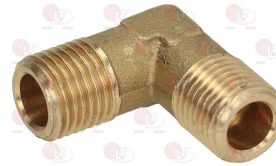

3349355 NICHEL-PL.T-FITTING \varnothing 1/8"F-1/8"F-1/8"F

NUOVA SIMONELLI 07300718

5062765 RACCORDO \varnothing 1/4"M-1/4"M GAS INTERNO M8
realizzato in ottone OT-57

NUOVA SIMONELLI 07300012.M8

5064550 RACCORDO A "L" \varnothing 1/4"M-1/4"M GAS