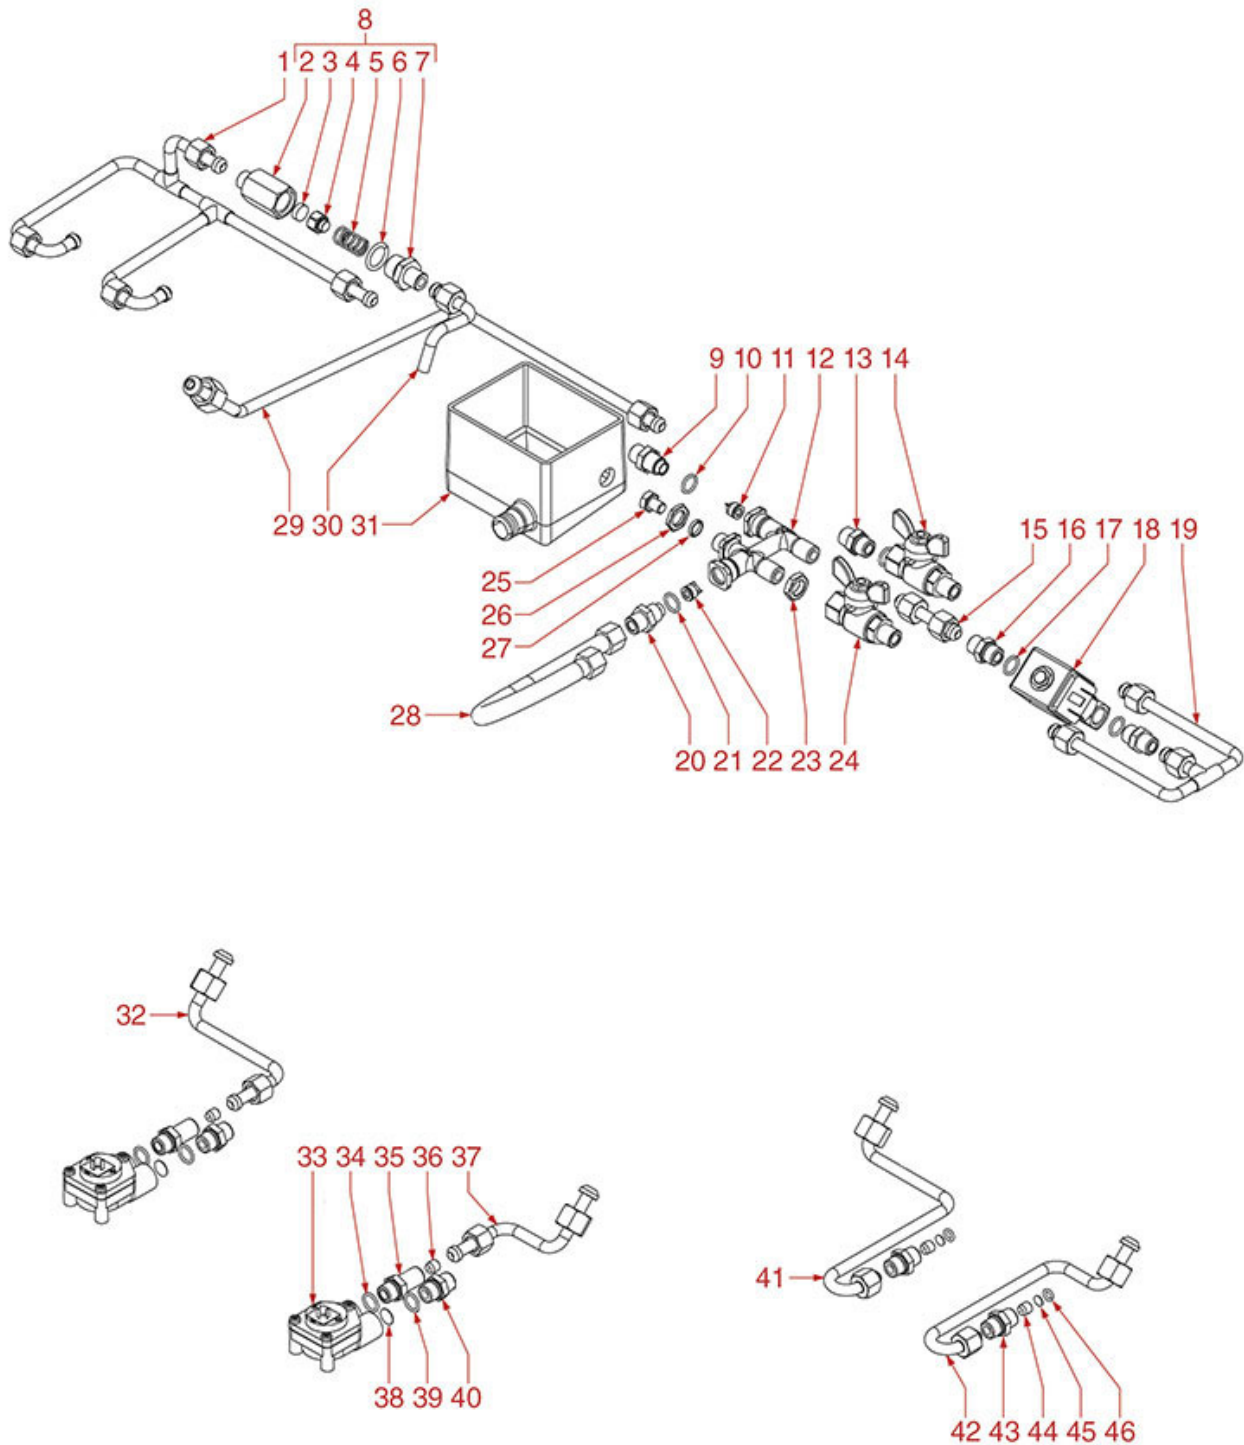

HYDRAULIC COMPONENTS AURELIA-AURELIA II

AURELIA-AURELIA II

NUOVA SIMONELLI

Position	LF code no.	Description
3	1786259	BLIND GASKET \varnothing 12x4 mm SILICONE
6	3243086	O-RING 0117 EPDM
7	1349030	COUPLING \varnothing 3/8"M-1/4"M SPRING HOLDER
8	1523405	EXPANSION VALVE \varnothing 1/4"M-1/4"M
10	1186626	O-RING 0114 EPDM
11	1523064	NON-RETURN VALVE
13	1349102	FITTING \varnothing 1/4"M-1/4"M
14	3526699	BALL VALVE \varnothing 1/4" MF
15	1449038	HYDRAULIC PIPE FOR DRAIN TANK
16	1349102	FITTING \varnothing 1/4"M-1/4"M
17	1186626	O-RING 0114 EPDM
21	1186626	O-RING 0114 EPDM
22	1523064	NON-RETURN VALVE
24	3526699	BALL VALVE \varnothing 1/4" MF
28	5019507	HOSE FLEX \varnothing 1/4" FcxFc 320 mm
31	1527036	DRAIN TUB
33	1455067	VOLUMETRIC FLOW METER GICAR
34	1186626	O-RING 0114 EPDM
35	5050997	GAS FITTING \varnothing 1/4 "M-1/4"M - INTERNAL M8
36	1349074	JET M8x1 HOLE \varnothing 0.5 mm
36	1349075	JET M8x1 HOLE \varnothing 0.8 mm
39	1186626	O-RING 0114 EPDM
40	5062765	
43	5062765	
44	1349074	JET M8x1 HOLE \varnothing 0.5 mm
44	1349075	JET M8x1 HOLE \varnothing 0.8 mm
45	1160566	STAINLESS STEEL WATER FILTER \varnothing 8 mm
46	1186610	RED SILICONE O-RING R5 GASKET