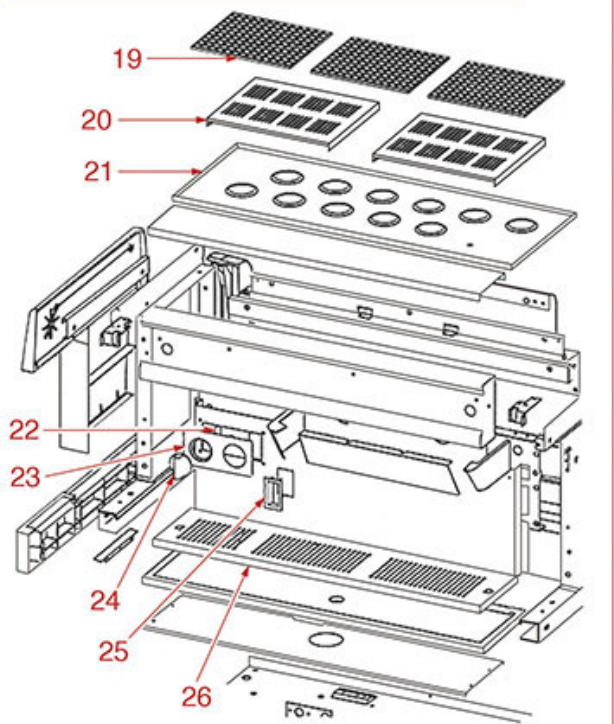

MAC 2000 - MAC CUP - PROGRAM VIP